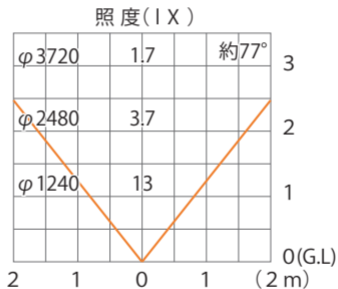

■ ガーデンスケープ用LED球 0.5W
(HCE-0010)

色温度：3100K 全光束：37lm

水平面