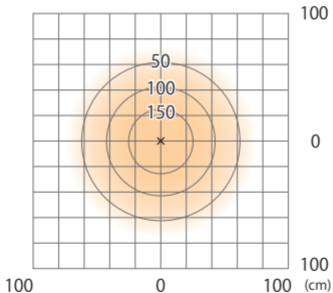

■ LEDIUS ローボルトレール ペンダントライト  
(HCE-D03K/W)

色温度:3000K 全光束:275lm

※テーブル面からH750mmに吊り下げた場合

テーブル面照度分布図