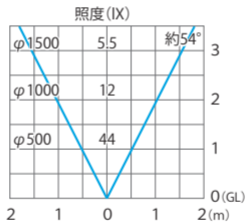

■カ-デ-ンスケー-ライト用LED球 1W  
(HEC-0014)

色温度:6400K 全光束:119lm

水平面