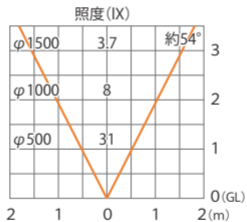

■ ガ-テ-ンスケ-プ ライト用LED球 1W  
(HEC-0015)

色温度：3200K 全光束：88lm

水平面