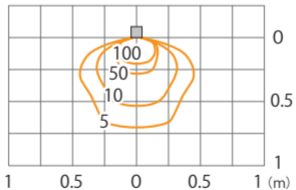

■ スタイルウォールライト2型

シルバー/グレイッシュホワイト/ブラック
(HFB-D01S/G/K)

色温度:2900K 全光束:58lm

鉛直面