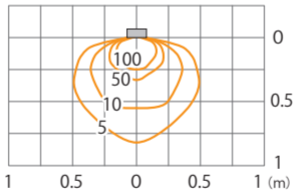

■ スタイルウォールライト3型

シルバー/グレイッシュホワイト/ブラック
(HFB-D02S/G/K)

色温度:2900K 全光束:82lm

鉛直面