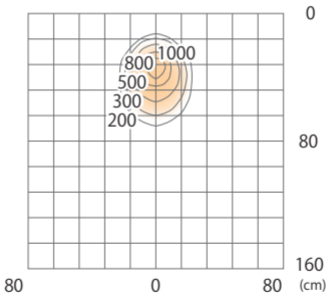

■ De-SPOT 7- μ L300 広角 (電球色)
(HFB-D04S)

色温度:3000K 全光束:188lm

水平面

■ De-SPOT アーム L300 広角 (電球色)
(HFB-D04S)

色温度:3000K 全光束:188lm

※照射45°の場合

壁面