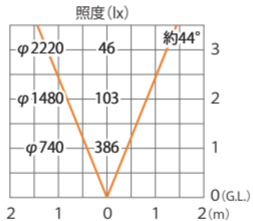

■ De-SPOT 7- μ L300 広角 (電球色)
(HFB-D04S)

色温度:3000K 全光束:188lm

水平面

■ De-SPOT アーム L300 広角 (電球色)
(HFB-D04S)

色温度:3000K 全光束:188lm

※照射45°の場合

壁面