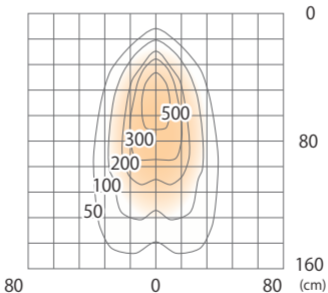

■ De-SPOT アーム L600 スポット* (電球色)
(HFB-D06S)

色温度:3000K 全光束:227lm

水平面

■ De-SPOT アーム L600 スポット (電球色)
(HFB-D06S)

色温度:3000K 全光束:227lm

※照射45°・横長配光の場合

壁面

■ De-SPOT アーム L600 スポット (電球色)
(HFB-D06S)

色温度:3000K 全光束:227lm

※照射45°・縦長配光の場合

壁面