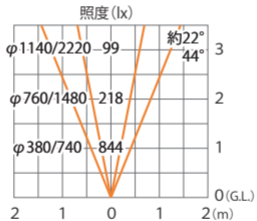

■ De-SPOT アーム L600 スポット* (電球色)
(HFB-D06S)

色温度:3000K 全光束:227lm

水平面

■ De-SPOT アーム L600 スポット (電球色)
(HFB-D06S)

色温度:3000K 全光束:227lm

※照射45°・横長配光の場合

壁面

■ De-SPOT アーム L600 スポット (電球色)
(HFB-D06S)

色温度:3000K 全光束:227lm

※照射45°・縦長配光の場合

壁面