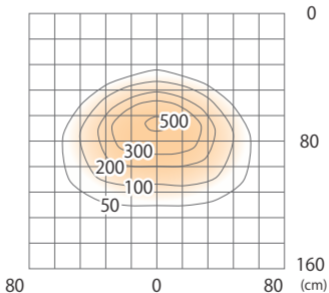

■ De-SPOT アーム L600 スポット* (電球色)
(HFB-D06S)

色温度:3000K 全光束:227lm

水平面

■ De-SPOT アーム L600 スポット (電球色)
(HFB-D06S)

色温度:3000K 全光束:227lm

※照射45°・横長配光の場合

壁面

■ De-SPOT アーム L600 スポット (電球色)
(HFB-D06S)

色温度:3000K 全光束:227lm

※照射45°・縦長配光の場合

壁面