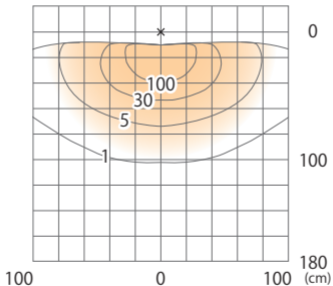

■ スタイルフットライト1型 (電球色)
スレートシルバー/Gゴールド/ダークグレー
(HFB-D10L/G/D)

色温度:3000K 全光束:37lm

※G.LからH300mmに設置した場合

床面