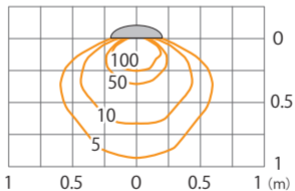

■ シンプルLEDウォールライト 5 型 (電球色)

シルバー/ダークグレー
(HFB-D11S/D)

色温度:2900K 全光束:90lm

鉛直面