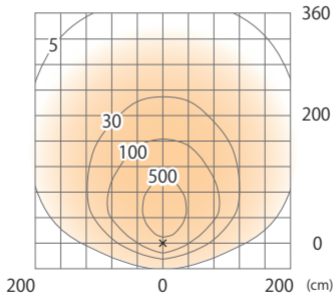

■ シンプルLEDスポットライト3型アームL600 広角 (電球色)
シルバーグレーラック
(HFB-D14S/K)

色温度:3000K 全光束:1300lm

※照射45°の場合

床面