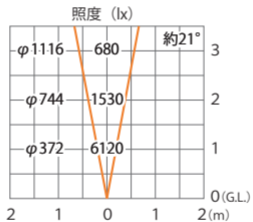

■ウォールスポットライト オプティL (電球色)
シルバー
(HBA-D16S、HFB-D19S) 色温度:3000K 全光束:1048lm

水平面