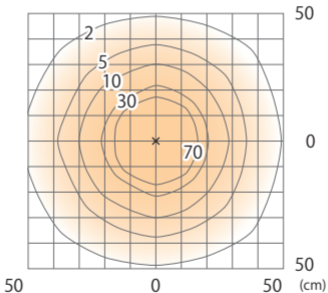

■ 1バア-アールライト1型 100V (電球色)

グ リッター-シルバ- / ゴ マ竹 / 焼 / レッド ウッド / 黒焼 / ファインステンレス
(HFB-D20S/G/Y/A/C/X) 色温度:2900K 全光束:37lm

壁面