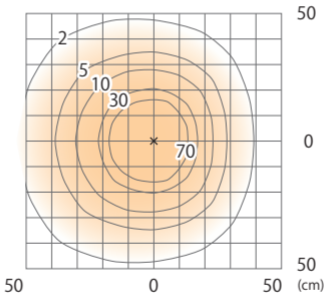

■ Iパ[®]-アートウォールライト 2 型 100V (電球色)

ホワイトパイン/ナチュラルパイン/ジャラダークパイン/京町家かきちや/ラスティコッパ-
(HFB-D21W/N/J/P/K/R)

色温度:2900K 全光束:57lm

壁面