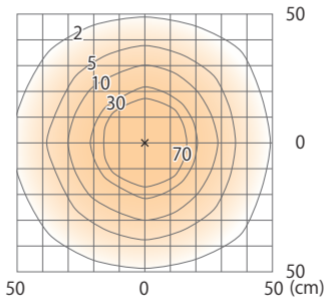

■ Iパ[®]-アートウォールライト 2 型 100V (電球色)

マットブラック

(HFB-D30K)

色温度:2900K 全光束:57lm

壁面