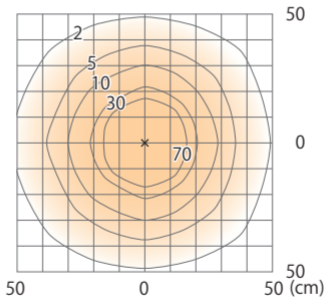

■ Iバ^o-アートウォールライト 2 型 100V (電球色)

ラスティーパー
(HFB-D21R)

色温度:2900K 全光束:57lm

壁面