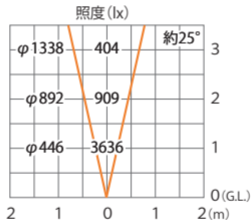

■ シンプルLEDスポットライト3型7-AL600

シルバーグレーブラック中角（電球色）

(HFB-D22S/K)

色温度:2700K 全光束:1600lm

水平面