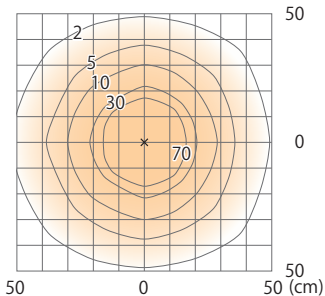

■ Iパ[®]-アートウォールライト 2 型 100V (電球色)
グレイッシュゴールド
(HFB-D21G)

色温度:2900K 全光束:57lm

壁面