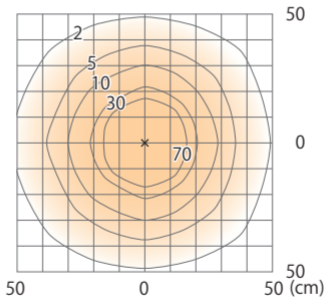

■ Iパ[®]-アートウォールライト 2 型 100V (電球色)

シルバー
(HFB-D21S)

色温度:2900K 全光束:57lm

壁面