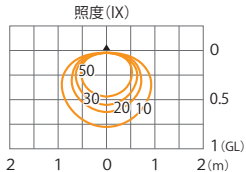

ウォールライト 100V 27型
HFB-D27K

色温度:3000K 全光束: 280lm

水平面