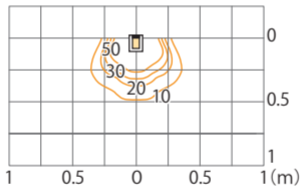

■ウォールライト 100V 28型
(HFB-D28K)

色温度:3000K 全光束:90lm

壁面