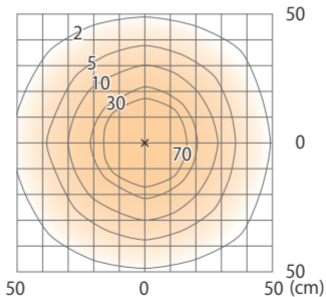

■ エバーアートウォール 100V 2 型 (電球色)
マットブラック
(HFB-D30K)

色温度:2900K 全光束:57lm

壁面