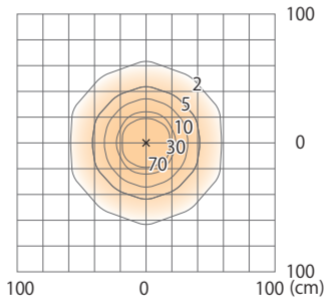

エバーアートウォールライト 100V 3 型
HFB-D31A/Y/P/S/G/X

色温度:2700K 全光束:65lm

壁面