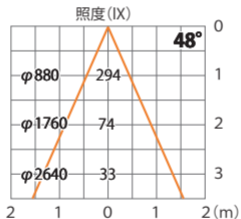

ウォールスポットライト 100V ルーメック S
HFB-D33S/K

色温度:2700K 全光束:400lm

水平面