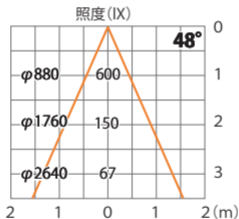

ウォールスポットライト 100V ルーメック M  
HFB-D34S/K

色温度:2700K 全光束:600lm

水平面