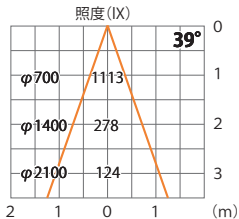

ウォールスポットライト 100V ルーメック L
HFB-D35S/K

色温度:2700K 全光束:1000lm

水平面