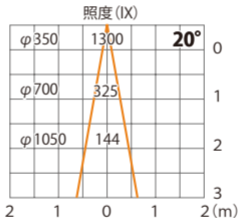

ウォールスポットライト 100V ルーメック S 狭角
HFB-D36S/K

色温度:2700K 全光束:400lm

水平面