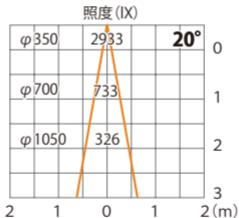

ウォールスポットライト 100V ルーメック M 狭角  
HFB-D37S/K

色温度:2700K 全光束:600lm

水平面