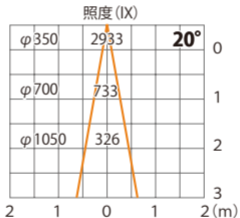

ウォールスポットライト 100V ルーメック M 狭角
HFB-D37S/K

色温度:2700K 全光束:600lm

水平面