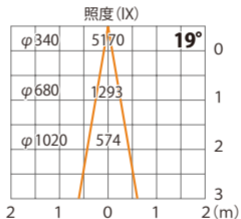

ウォールスポットライト 100V ルーメック L 狭角  
HFB-D38S/K

色温度:2700K 全光束:1000lm

水平面