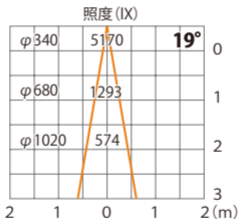

ウォールスポットライト 100V ルーメック L 狭角
HFB-D38S/K

色温度:2700K 全光束:1000lm

水平面