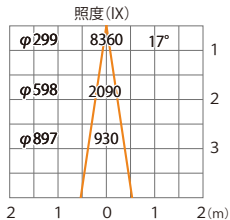

ウォールスポットライト 100V ルーメックLアドバンス ナロー  
HFB-D41K

色温度:2700K 全光束:905lm

水平面