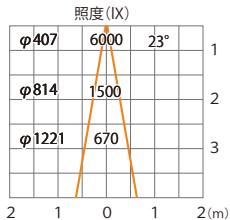

ウォールスポットライト 100V ルーメックLアドバンス ミディアム
HFB-D42K

色温度:2700K 全光束:900lm

水平面