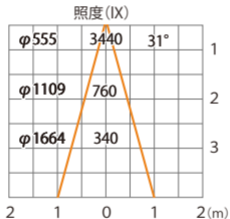

ウォールスポットライト 100V ルーメックLアドバンス ワイド  
HFB-D43K

色温度:2700K 全光束:900lm

水平面