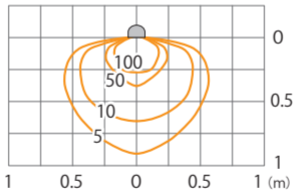

■ シンプルLEDウォールライト1型

ダークグレー/シルバー/グレー/オフホワイト/ライクブル/マリイロ/シェルオレンジ

(HFB-L05B/S/W)

(HFB-L01B/Y/O)

色温度:2800K 全光束:112lm

鉛直面