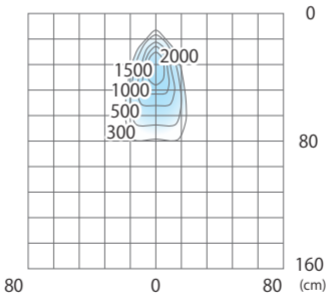

■ De-SPOT アーム L300 スポット (白)
(HFB-W05S)

色温度:5300K 全光束:297lm

水平面

■ De-SPOT アーム L300 スポット* (白)
(HFB-W05S)

色温度:5300K 全光束:297lm

※照射45°・横長配光の場合

壁面

■ De-SPOT アーム L300 スポット* (白)
(HFB-W05S)

色温度:5300K 全光束:297lm

※照射45°・縦長配光の場合

壁面