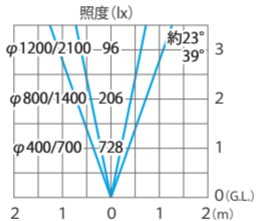

■ De-SPOT アーム L300 スポット (白)
(HFB-W05S)

色温度:5300K 全光束:297lm

水平面

■ De-SPOT アーム L300 スポット* (白)
(HFB-W05S)

色温度:5300K 全光束:297lm

※照射45°・横長配光の場合

壁面

■ De-SPOT アーム L300 スポット* (白)
(HFB-W05S)

色温度:5300K 全光束:297lm

※照射45°・縦長配光の場合

壁面