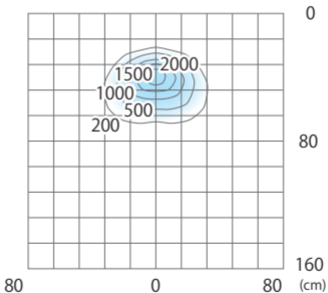

■ De-SPOT アーム L300 スポット (白)
(HFB-W05S)

色温度:5300K 全光束:297lm

水平面

■ De-SPOT アーム L300 スポット* (白)
(HFB-W05S)

色温度:5300K 全光束:297lm

※照射45°・横長配光の場合

壁面

■ De-SPOT アーム L300 スポット* (白)
(HFB-W05S)

色温度:5300K 全光束:297lm

※照射45°・縦長配光の場合

壁面