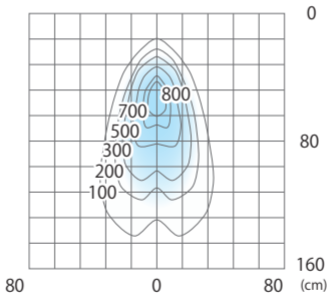

■ De-SPOT アーム L600 スポット (白)  
(HFB-W06S)

色温度:5300K 全光束:297lm

水平面

■ De-SPOT アーム L600 スポット\* (白)  
(HFB-W06S)

色温度:5300K 全光束:297lm

※照射45°・横長配光の場合

壁面

■ De-SPOT アーム L600 スポット (白)  
(HFB-W06S)

色温度:5300K 全光束:297lm

※照射45°・縦長配光の場合

壁面