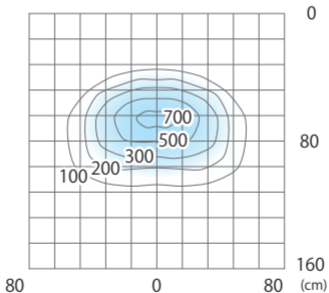

■ De-SPOT アーム L600 スポット (白)  
(HFB-W06S)

色温度:5300K 全光束:297lm

水平面

■ De-SPOT アーム L600 スポット\* (白)  
(HFB-W06S)

色温度:5300K 全光束:297lm

※照射45°・横長配光の場合

壁面

■ De-SPOT アーム L600 スポット (白)  
(HFB-W06S)

色温度:5300K 全光束:297lm

※照射45°・縦長配光の場合

壁面