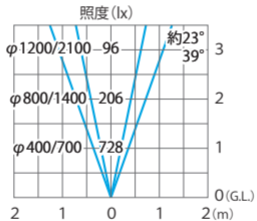

■ De-SPOT アーム L600 スポット (白)  
(HFB-W06S)

色温度:5300K 全光束:297lm

水平面

■ De-SPOT アーム L600 スポット\* (白)  
(HFB-W06S)

色温度:5300K 全光束:297lm

※照射45°・横長配光の場合

壁面

■ De-SPOT アーム L600 スポット (白)  
(HFB-W06S)

色温度:5300K 全光束:297lm

※照射45°・縦長配光の場合

壁面