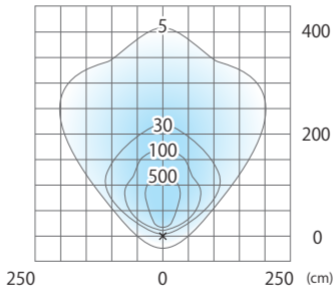

■ シンプルLED スポットライト 3 型 A-L600 中角 (白)  
シルバーグレー/ブラック  
(HFB-W13S/K)

色温度:5500K 全光束:1404lm

※照射45°の場合

床面