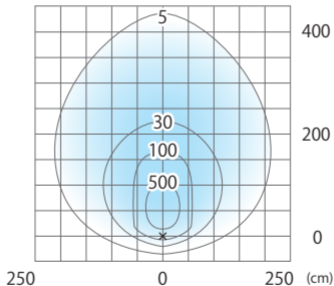

■ シンプルLED スポットライト 3 型  $\phi$ L600 広角 (白)  
シルバーグレー/ブラック  
(HFB-W14S/K)

色温度:5500K 全光束:1316lm

※照射45°の場合

床面