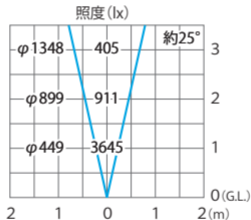

■ シンプルLEDスポットライト3型7-AL600

シルバーグレーブラック中角(電球色)

(HFB-W22S/K)

色温度:4800K 全光束:1900lm

水平面