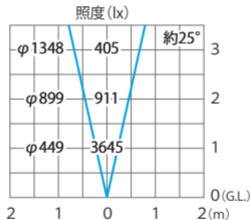

■ シンプルLEDスポットライト3型7-AL600

シルバーグレーブラック中角（電球色）

(HFB-W23S/K)

色温度:4800K 全光束:1900lm

水平面