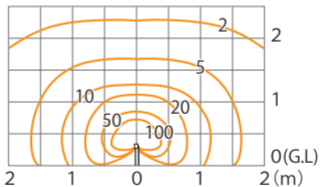

■スタイルボールライト1型
シルバー/ブラック
(HFD-018S/018B)

色温度：2900K 全光束：191lm

鉛直面