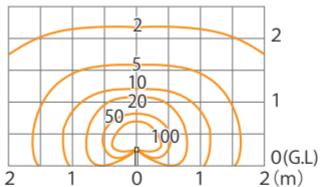

■スタイルボールライト2型
シルバー/ブラック
(HFD-019S/019B)

色温度：2900K 全光束：191lm

鉛直面