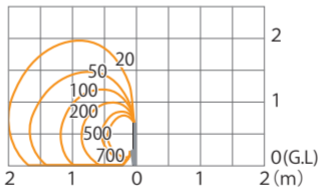

■スタイルボールライト3型  
シルバー/ブラック  
(HFD-020S/020B)

色温度：3000K 全光束：512lm

鉛直面