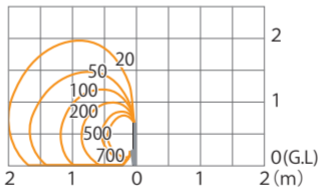

■スタイルボールライト3型
シルバー/ブラック
(HFD-020S/020B)

色温度：3000K 全光束：512lm

鉛直面