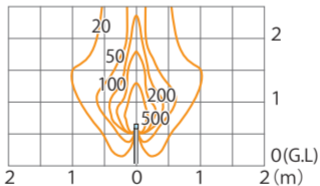

■スタイルボールライト8型
シルバー/グレイッシュゴールド/ブラック
(HFD-D01S/G/K)

色温度：2900K 全光束：208lm

鉛直面