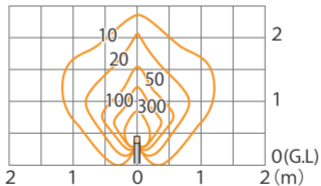

■ARTWOODポールライト4型 100V  
ダークパイン/ブラウンエボニー/ブラックエボニー  
(HFD-D03P/B/E)

色温度：2900K 全光束：238lm

鉛直面