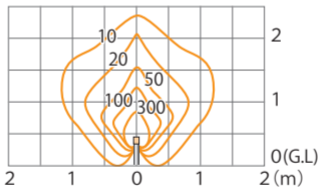

■スタイルボールライト10型
シルバー/グレイッシュゴールド/ブラック
(HFD-D03S/G/K)

色温度：2900K 全光束：238lm

鉛直面