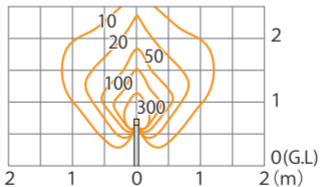

■スタイルボールライト9型  
シルバー/グレイッシュゴールド/ブラック  
(HFD-D04S/G/K)

色温度：2900K 全光束：238lm

鉛直面