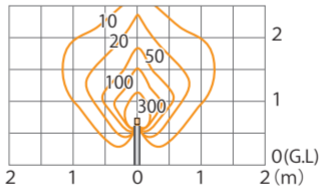

■ARTWOODポールライト3型 100V

ダークパイン/ブラウンエボニー/ブラックエボニー
(HFD-D04P/B/E)

色温度：2900K 全光束：238lm

鉛直面